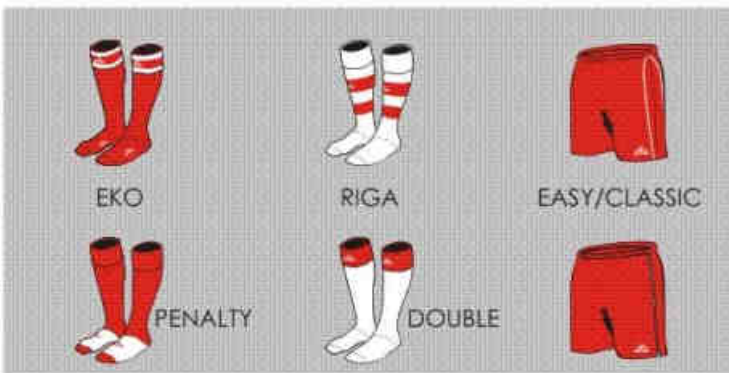

нанесение

04/06

01/02

03/04

07/02

03/06

05/04

01/07

01/04

DRY STRONG
STATE MODO

Unisex

CCSTMC