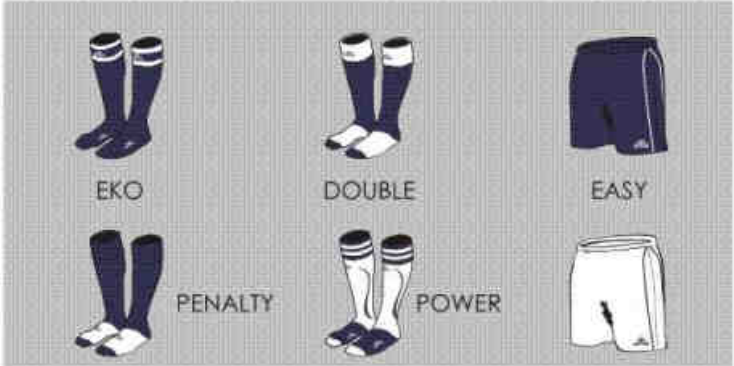

POWER

CLASSIC VIP

**BE REAL
FAIR PLAY**

ФУТБОЛКА EASY

короткий рукав

- S
- M
- L
- XL

- ELASTIC FIBER
- Unisex
- THE

К этому комплекту подойдет: