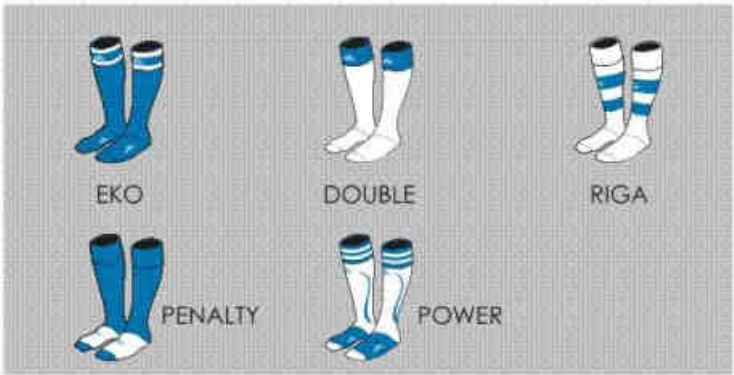

DRY STRONG
STATE MODO

Unisex

CCLOC

К этому комплекту подойдет: