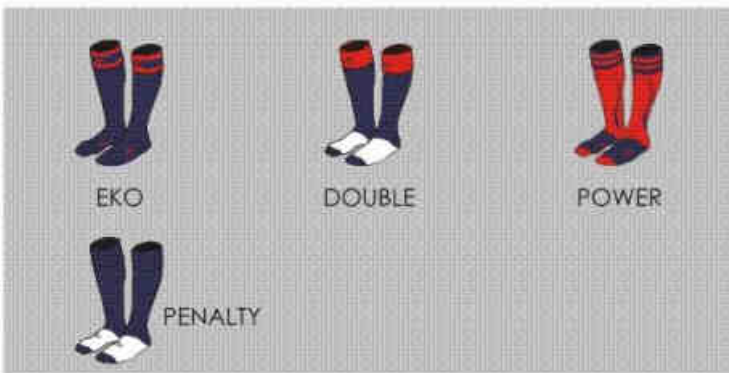

DRY FIT / SYSTEM

Unisex

CCCOC

К этому комплекту подойдет:

EKO

DOUBLE

POWER

PENALTY