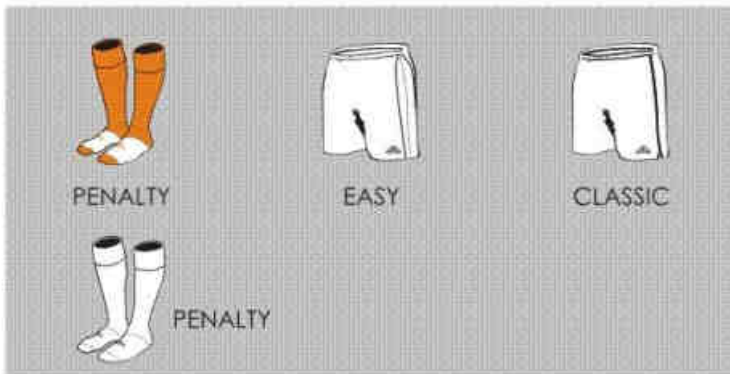

08/01

14/01

09/01

06/02

DRY FIT
SYSTEM

Unisex

THLGC

К этому комплекту подойдет: